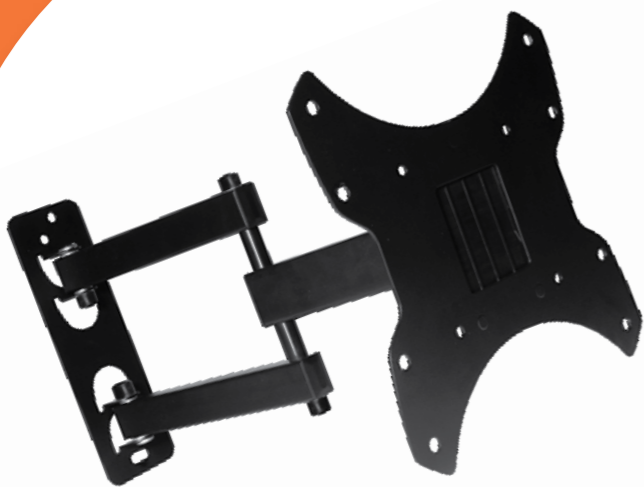

Soporte basculante LED/LCD de 23" a 50".
Soporta: 30kg.
VESA: 400 x 400 MM.

32" A 65" 
Caja x 6 unidades

23" A 50" 
Caja x 10 unidades

mas info en: www.kleber.com.ar

► SOPORTE MOVIL PARA LED

Soportes TV LED DE 32" A 65"

SPV30
extraflat

Soporte basculante LED/LCD de 32" a 65".
Soporta: 45kg.
VESA: 600 x 400 MM.

Soportes TV LED DE 14" A 70"

SPV40
extraflat

Soporte articulado LED/LCD de 14" a 70".
Soporta: 30kg.
VESA: 200 x 200 MM.