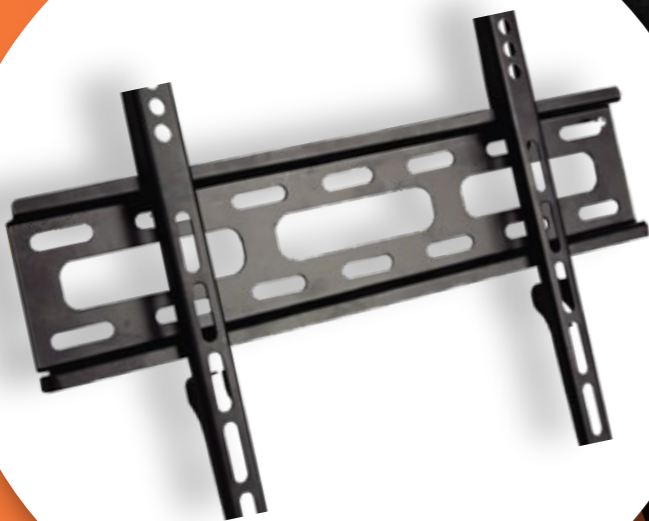

Con Polvo

30 Metros

► SOPORTE MOVIL PARA LED

Soportes TV LED DE 17" A 37"

SPV01
extraflat

Soporte fijo LED/LCD de 17" a 37".
Soporta: 35kg.
VESA: 200 x 200 MM.

Soportes TV LED DE 23" A 50"

SPV05
extraflat