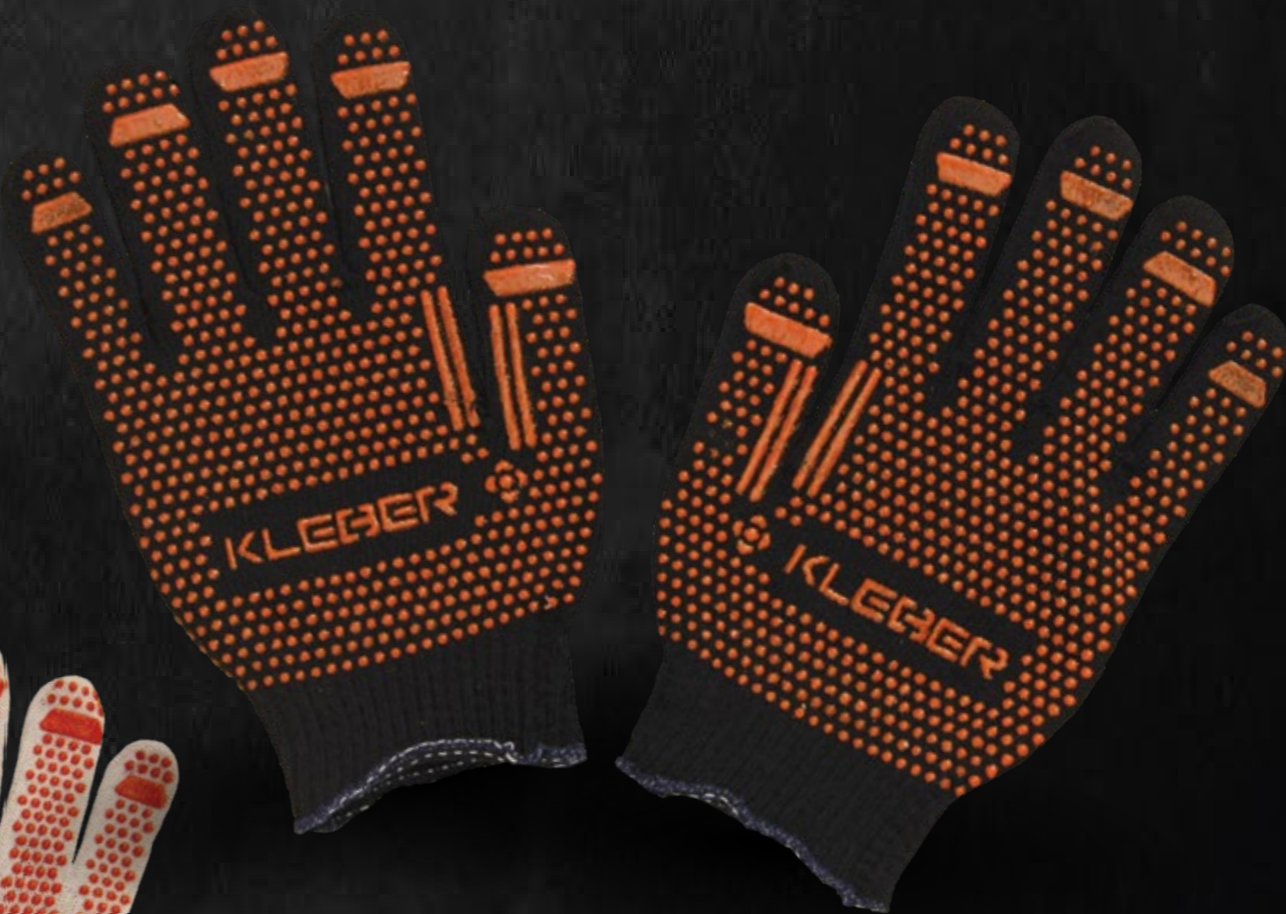

Guantes PREMIUM

Moteados

- ◊ Algodon Super Pesado
- ◊ Criss Cross
- ◊ Calidad Garantizada.