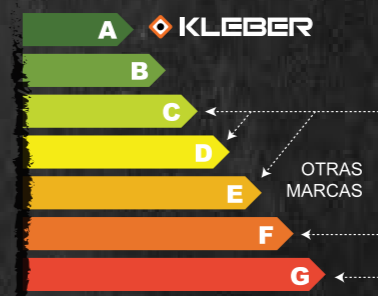

- ◆ 115 mm
- ◆ 180 mm
- ◆ 230 mm

mas info en: www.kleber.com.ar

La línea más completa del mercado con la **mejor** presentación.

es mejor, es...

KLEBER

www.kleber.com.ar

Discos Diamantados PREMIUM

◆ Caja exhibidora x 5 Unidades