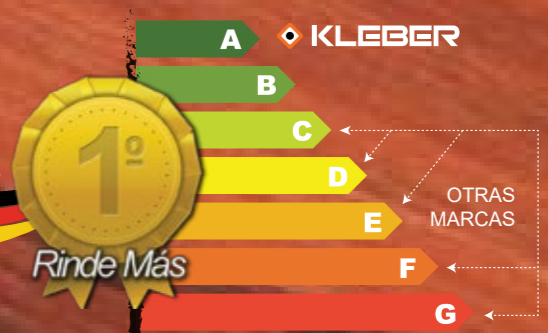

- ◆ Caja exhibidora x 5 Unidades

Presentación:

- ◆ 115 mm
- ◆ 180 mm

COMPATIBLE CON **TODAS** LAS AMOLADORAS

100% Tecnología Alemana

mas info en: www.kleber.com.ar

STOK

Discos de Corte