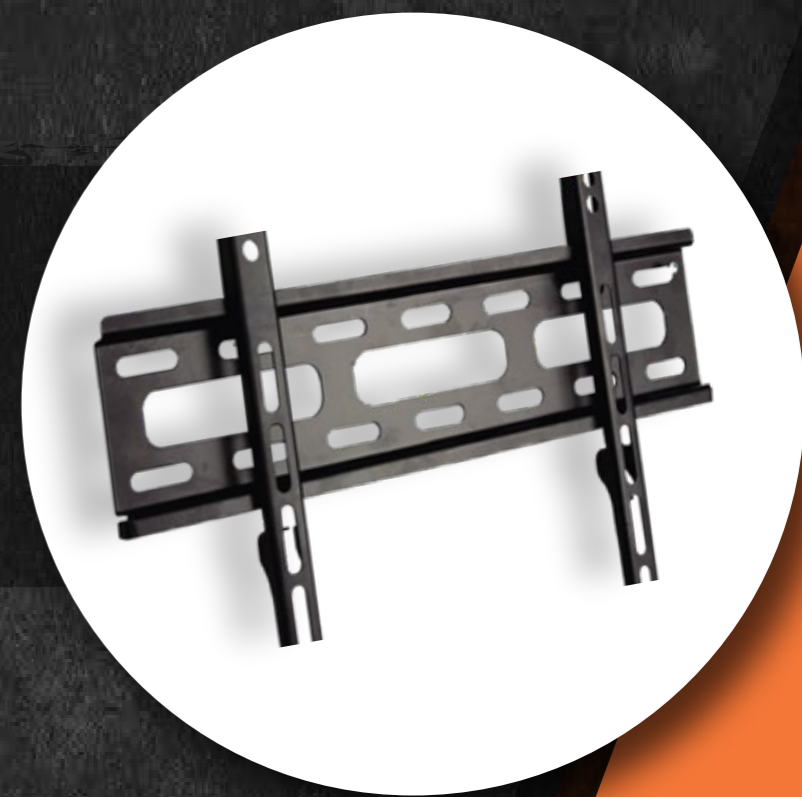

La línea más completa del mercado
con la **mejor** presentación.

es mejor, es...

KLEBER

www.kleber.com.ar

► SOPORTE MOVIL PARA LED

Soportes TV LED DE 32" A 65"

SPV10
extraflat

Soporte fijo LED/LCD de 32" a 65".
Soporta: 35kg.
VESA: 600 x 400 MM.