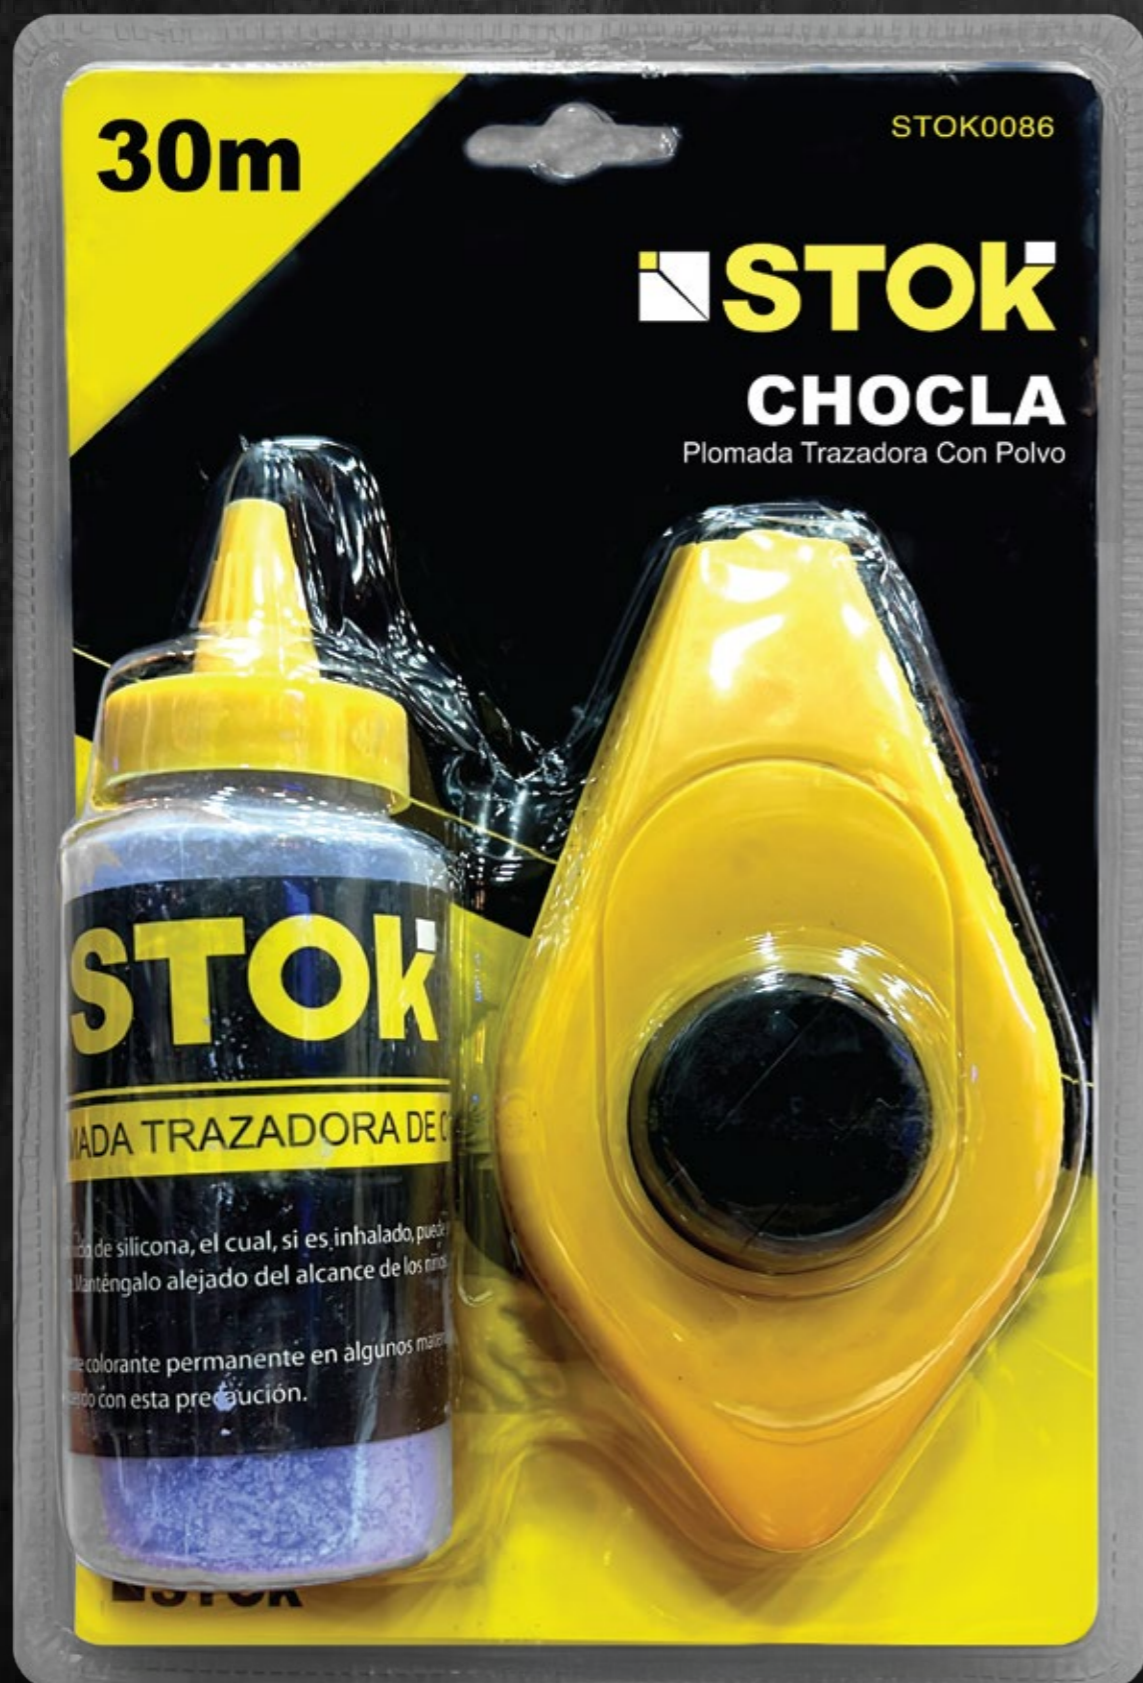

PINCELES

■ Pura Cerda China

Medidas:

■ 4" - 3" - 2 1/2"
2" - 1 1/2" - 1"

STOK

mas info en: www.kleber.com.ar

STOK

PLOMADA Trazadora