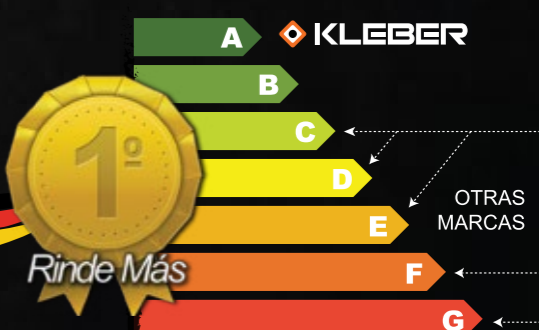

Moteados

- ◊ Algodon Super Pesado
- ◊ Criss Cross
- ◊ Calidad Garantizada.

- ◊ Bolsos
120 Pares

Presentación:

- ◊ Super pesado Criss Cross
- ◊ Negro con Moteado Naranja
- ◊ Blanco con Moteado Naranja

100% Tecnología Alemana